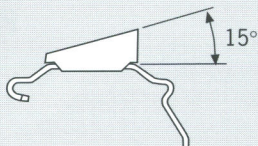

Ausgleichskeil 15°
Adapter 15°
Compensatiewig 15°
Immobilisation 15°
Compensazione 15°
компенсирующ им кпином 15°