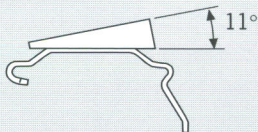

Ausgleichskeil 11° - 44°
Adapter 11° - 44°
Compensatiewig 11° - 44°
Immobilisation 11° - 44°
Compensazione 11° - 44°
компенсирующ им кпином 11° - 44°